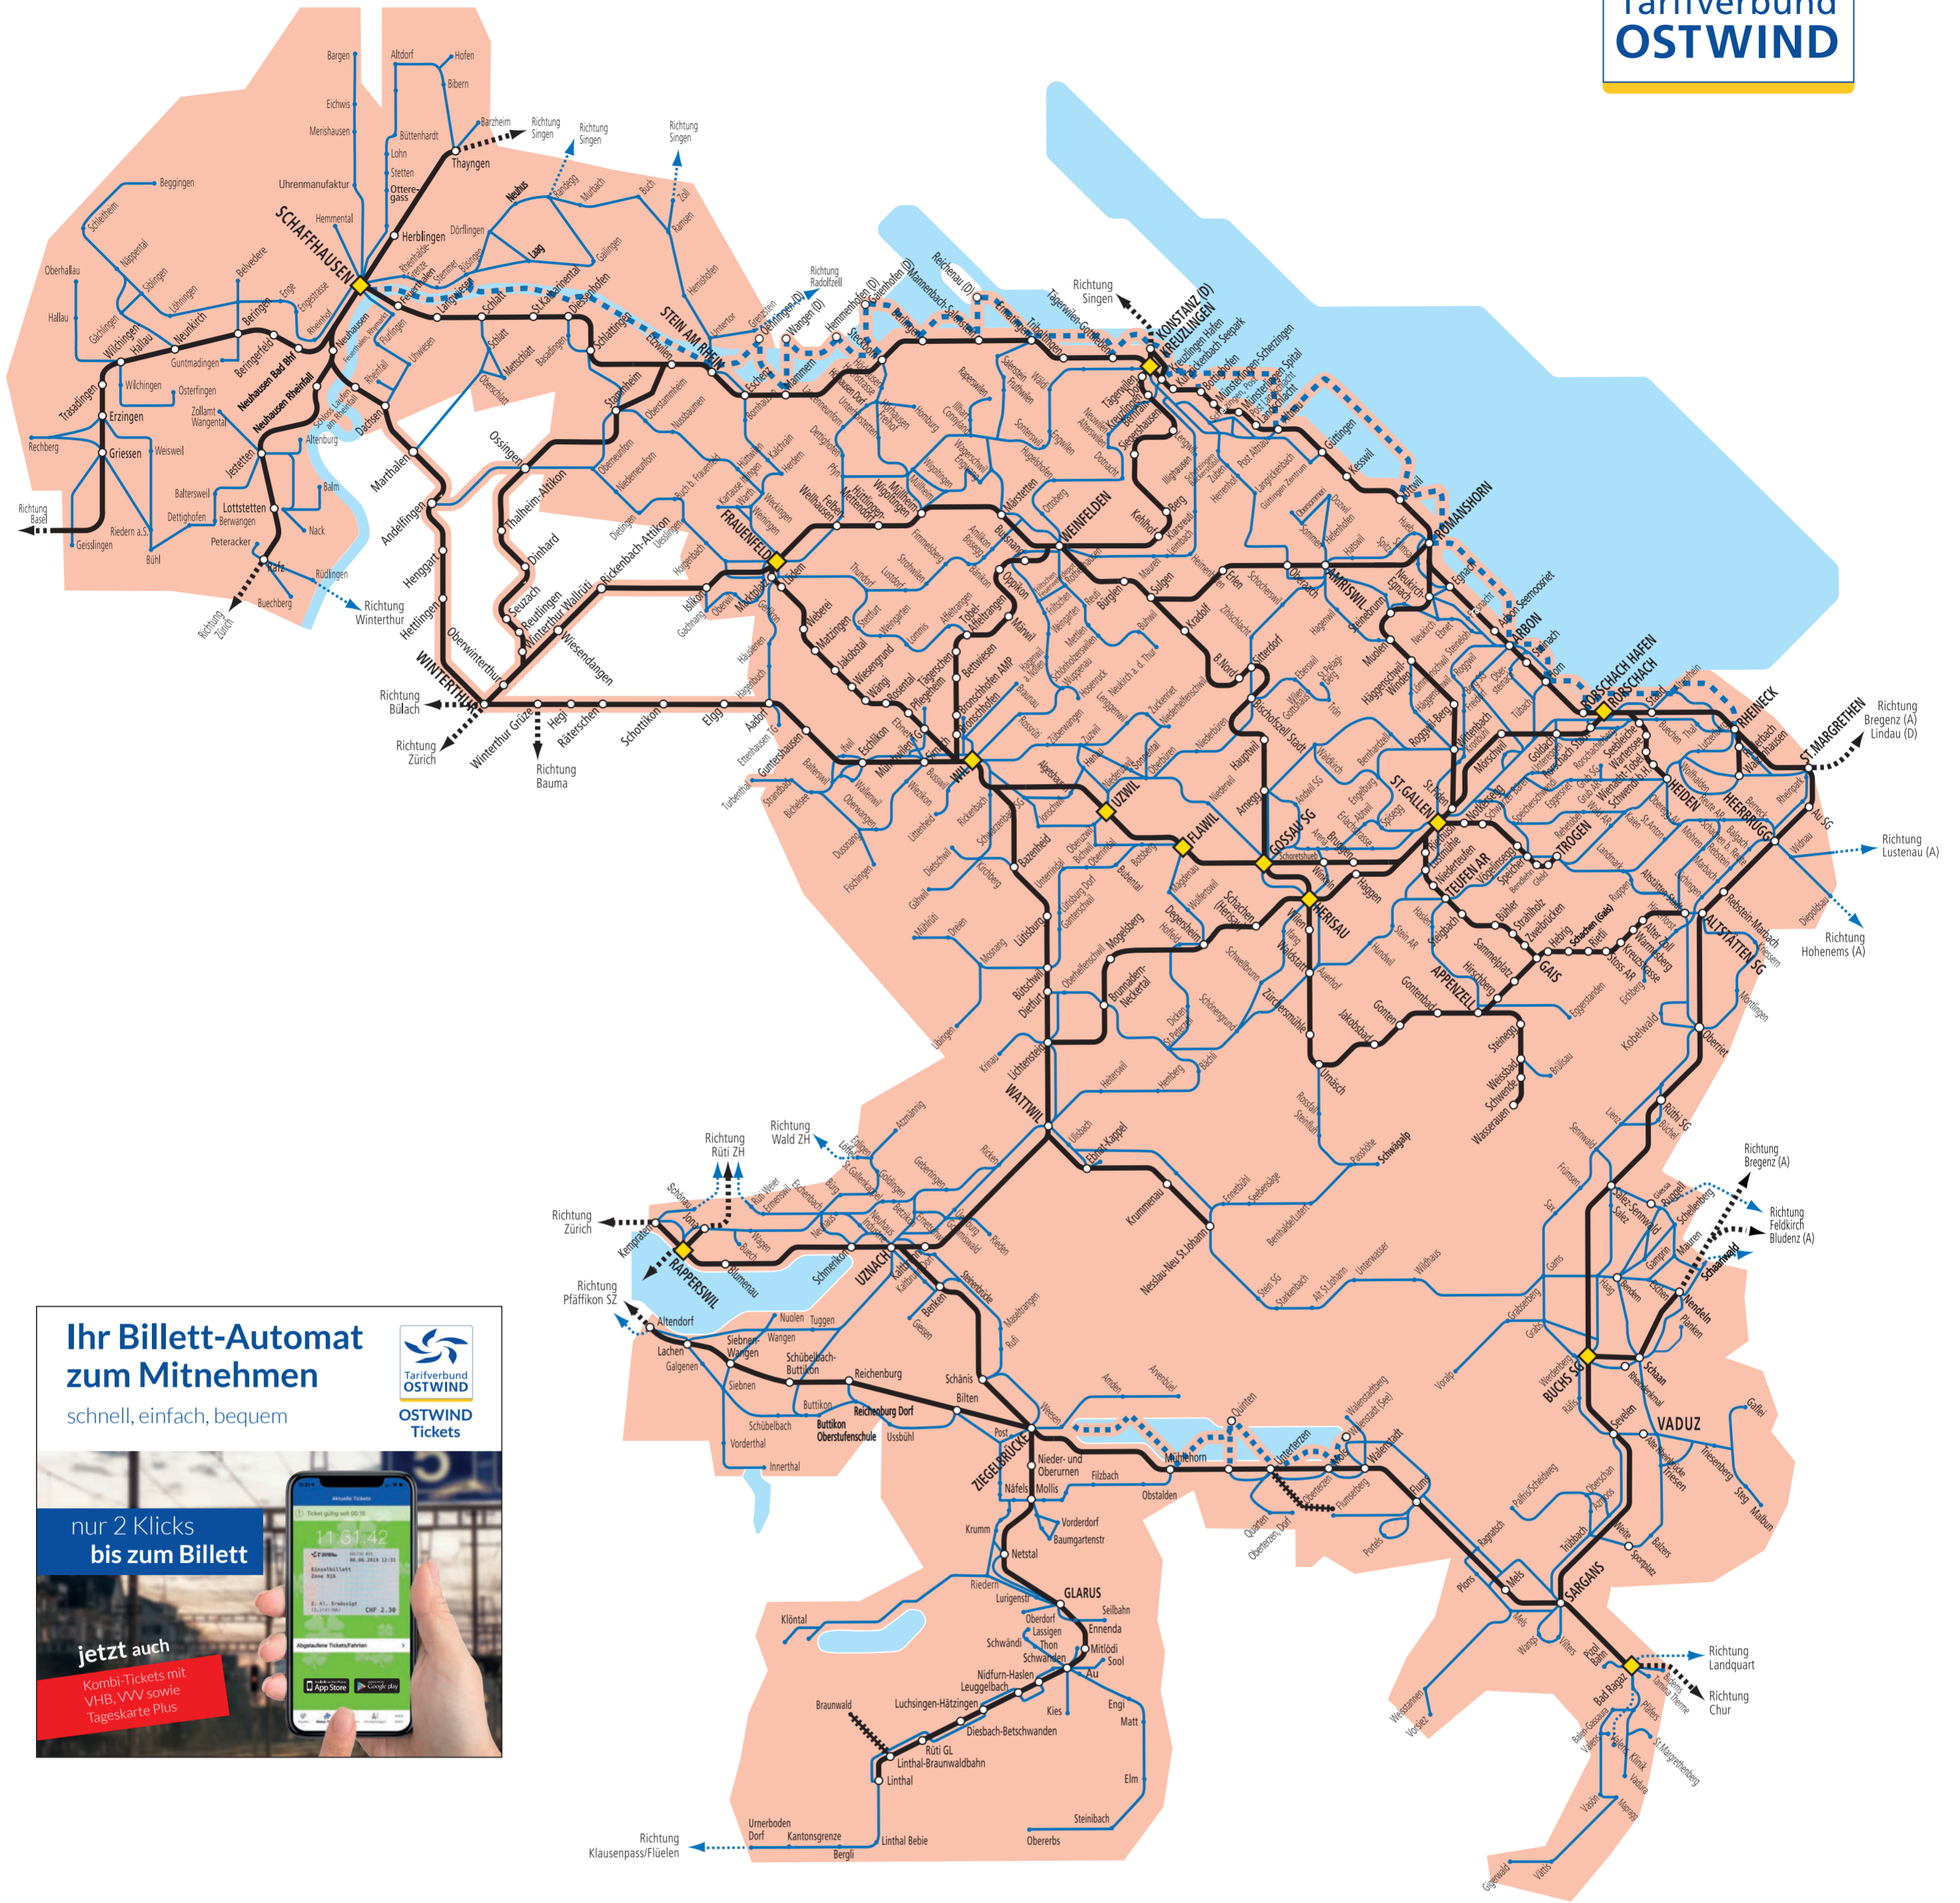

Tageskarte Plus

Ihr Billett-Automat zum Mitnehmen
schnell, einfach, bequem

nur 2 Klicks bis zum Billett

jetzt auch Kombi-Tickets mit VHB, VVV sowie Tageskarte Plus

	Geltungsbereich Tageskarte Plus		Stadtbus/Ortsbus im Geltungsbereich
	Zusatzstrecken ² inbegriffen beim Kauf einer Tageskarte Plus		
	Schiff im Geltungsbereich ¹		
	Bahn im Geltungsbereich		Bahn ausserhalb Geltungsbereich
	Bus im Geltungsbereich		Bus ausserhalb Geltungsbereich

- ¹ Fähren nicht inbegriffen
- ² Folgende eingezeichneten Zusatzstrecken Bahn/Bus sind beim Kauf einer Tageskarte Plus zur Benützung inbegriffen:
- Bahn: Aadorf–Winterthur, Schaffhausen–Winterthur, Frauenfeld–Winterthur, Stein am Rhein–Winterthur
 - Bus: Andelfingen–Ossingen–Oberstammheim, Turbenthal–Strandbad Bichelsee, Schlatt–Marthalen

Die Benützung der Stadtbuse in Winterthur ist nicht inbegriffen

Kinder reisen gratis mit

Zur Tageskarte Plus wird die Familienvergünstigung gewährt. Kinder mit Junior-Karte oder Kinder-Mitfahrkarte reisen gratis mit.